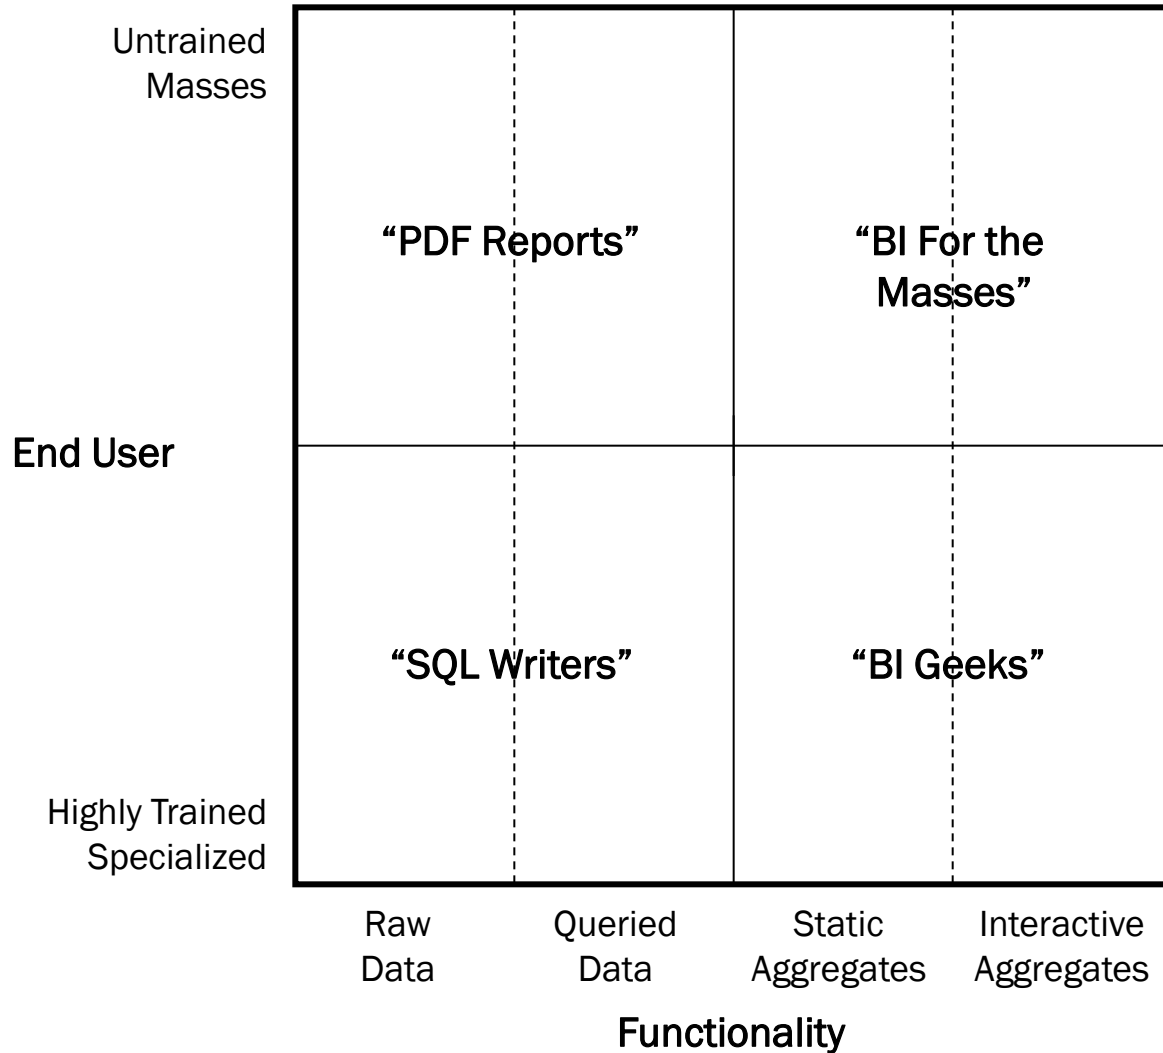

LOS BENEFICIOS ESTAN EN LOS DATOS

El valor está en las transacciones y en los datos más desagregados y estos se dan en todas las organizaciones.

BIG DATA PLATFORM

ACTUAR CON GRANDES VOLÚMENES DE DATOS

BI SOLUTIONS

Reporting

Yellowfin | BI MARKET

Reporting

Yellowfin | BI MARKET

Reporting

NAVEGUE POR SUS DATOS

Gráficos Avanzados

FÁCIL ADMINISTRACIÓN

- Control usuarios
- Planificación envíos de informes
- Seguridad nivel objeto y dato

The screenshot displays the Yellowfin administration interface. At the top, the 'Yellowfin' logo is visible, followed by a navigation bar with tabs for 'Tablero de Comando', 'Crear', 'Browse', 'Administración', 'Discussion', and 'Cerrar sesión'. The main content area is divided into several sections:

CREE SUS INFORMES

- Elabore informes sólo con arrastrar y soltar.
- Sus cuadros de mando en minutos.

BI colaborativo hecho fácil

- Comparta sus informes
- Comente los informes con otros usuarios de su organización