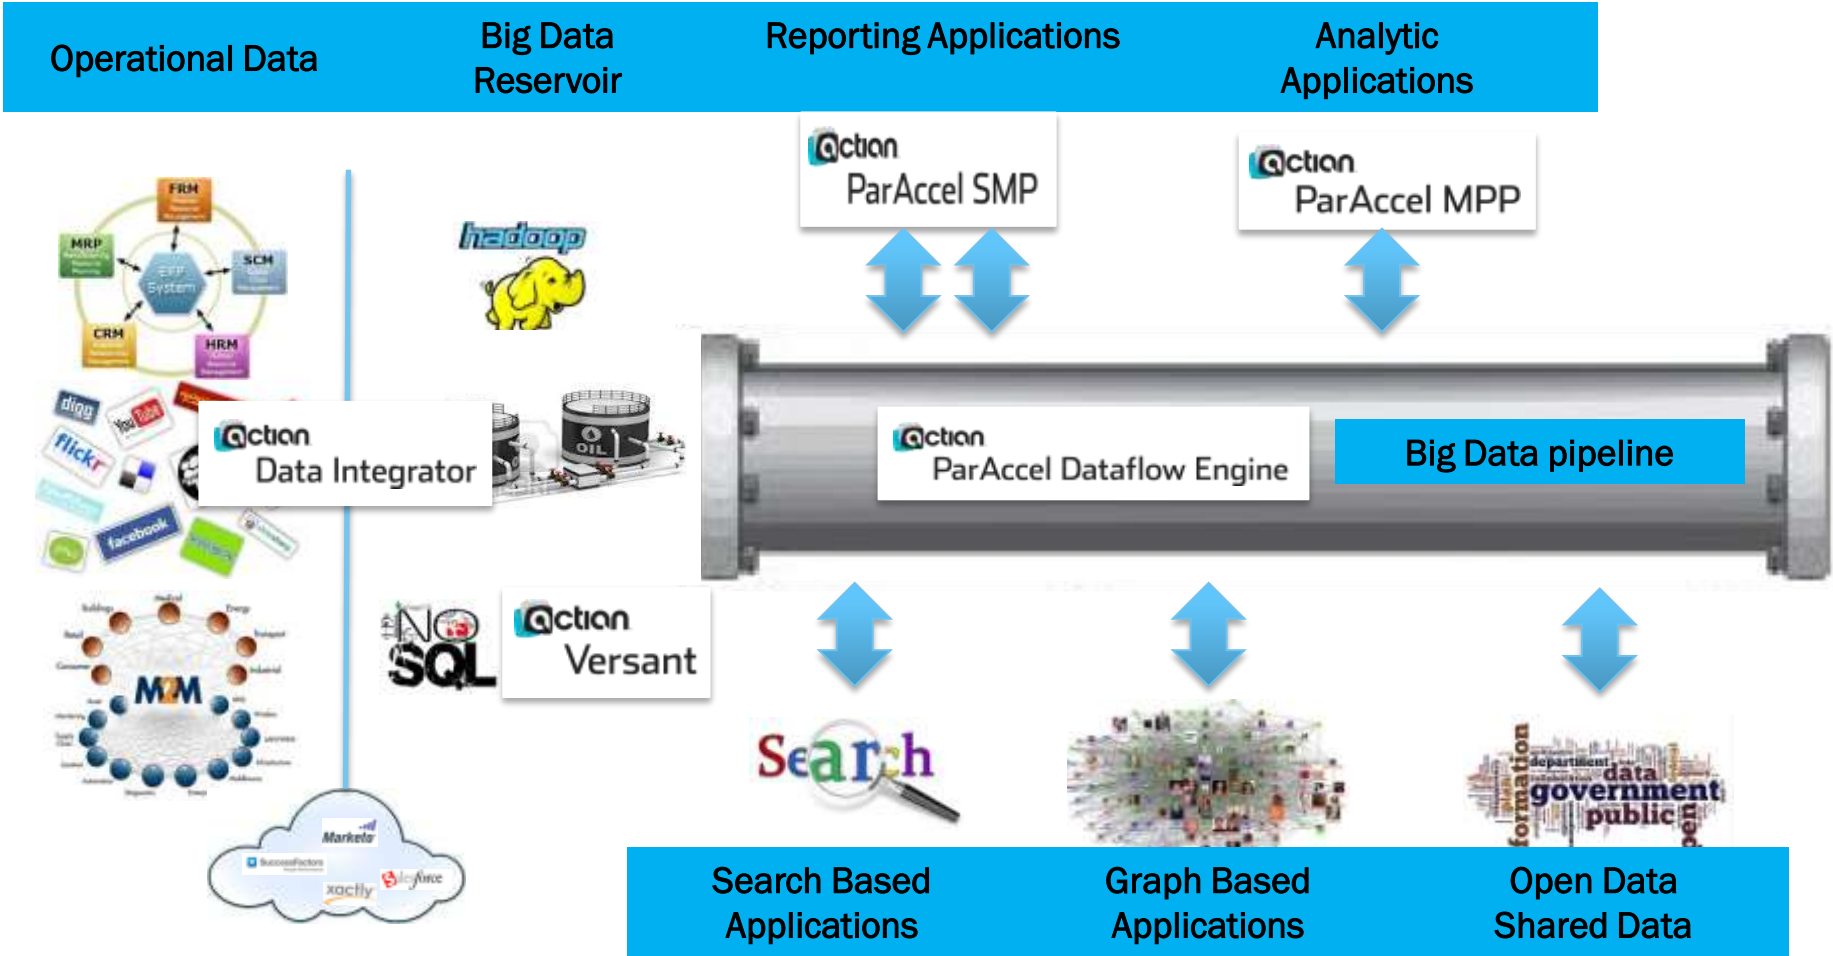

BI, Big Data by **ticout**

Somos una compañía de software y servicios
proponemos herramientas basadas en la red

Datos

Información

Conocimiento

Decisiones

CAPACIDAD DE OBTENER CONOCIMIENTO

El conocimiento no es caro, porque ya lo tenemos i no necesitamos comprarlo

LOS BENEFICIOS ESTAN EN LOS DATOS

El valor está en las transacciones y en los datos más desagregados y estos se dan en todas las organizaciones.

BIG DATA PLATFORM

ACTUAR CON GRANDES VOLÚMENES DE DATOS

BI SOLUTIONS

- Control usuarios
- Planificación envíos de informes
- Seguridad nivel objeto y dato

The screenshot displays the Yellowfin administration interface. At the top, the 'Yellowfin' logo is visible, followed by a navigation bar with tabs for 'Tablero de Comando', 'Crear', 'Browse', 'Administración', 'Discussion', and 'Cerrar sesión'. The main content area is divided into several sections:

- Manejar acceso de datos:** This section includes 'Source Systems & Views' with options to 'crear nueva conexión' and 'Crear nueva vista', and 'Content Categories' with an option to 'Crear nueva categoría'. It also features 'exportar' and 'Importar' buttons.
- Manejar configuraciones de usuario:** This section includes 'Configuración del usuario' with an option to 'crear nuevo usuario' and a 'Search Users' search bar, and 'Manejo de Grupos' with an option to 'Crear nuevo grupo'. There is also an option to 'Administrar funciones'.
- configuración:** This sidebar menu includes options for 'configuración', 'Report Styles', 'Images and Maps', 'RefCode Manager', 'Tag Management', 'Date Filter Periods', 'Storyboard Themes', and 'Email Template'.
- Administración:** This sidebar menu includes options for 'Session Management', 'Schedule Management', 'Manejo de Tablero de Comando', 'Detalles de la licencia', and 'Información del Sistema'.