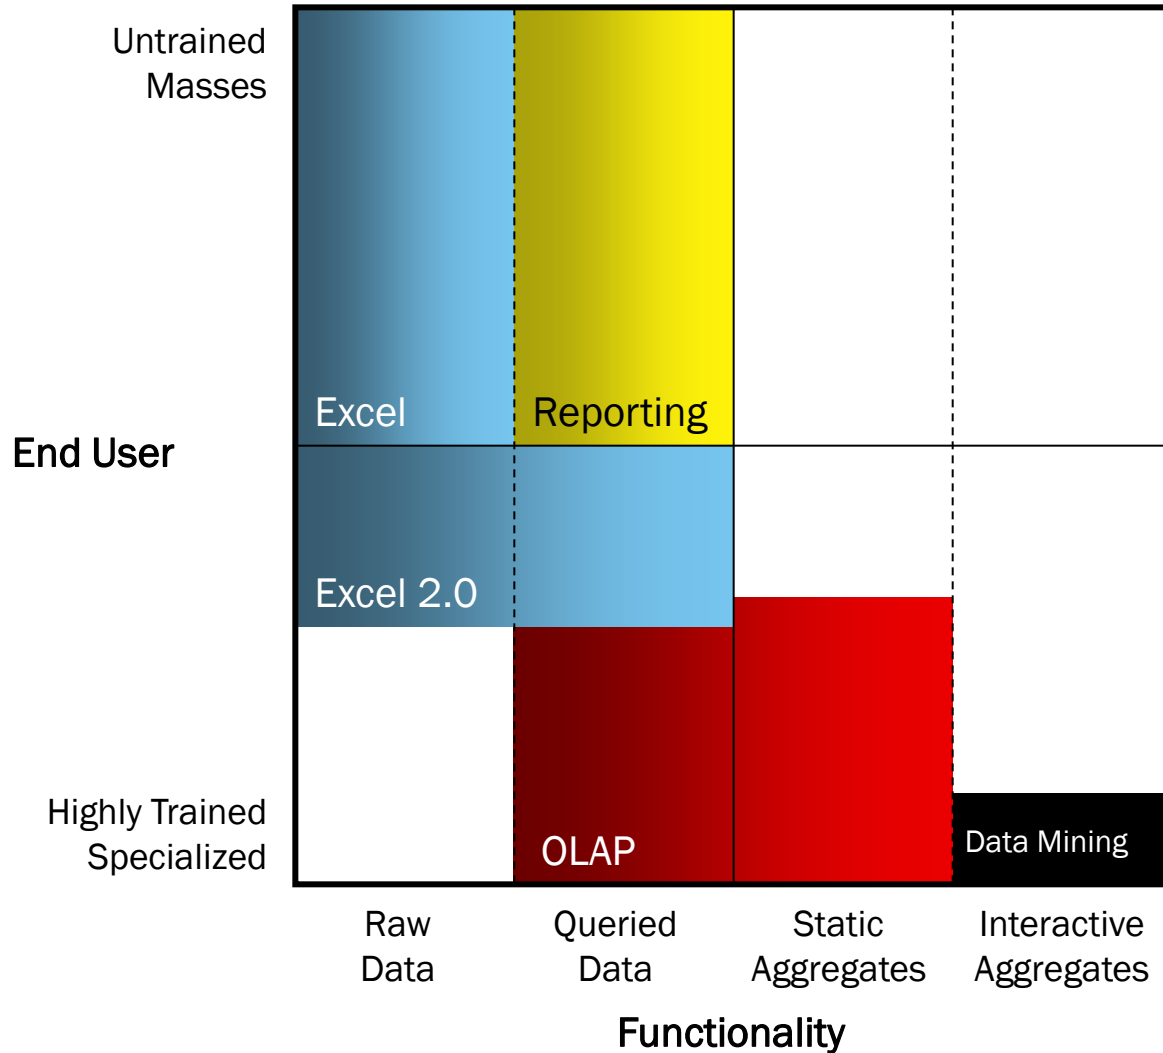

LOS BENEFICIOS ESTAN EN LOS DATOS

El valor está en las transacciones y en los datos más desagregados y estos se dan en todas las organizaciones.

BIG DATA PLATFORM

ACTUAR CON GRANDES VOLÚMENES DE DATOS

BI SOLUTIONS

Reporting

Yellowfin | BI MARKET

Reporting

Yellowfin | BI MARKET

Reporting

NAVEGUE POR SUS DATOS

Gráficos Avanzados

FÁCIL ADMINISTRACIÓN

- Control usuarios
- Planificación envíos de informes
- Seguridad nivel objeto y dato

The screenshot displays the Yellowfin administration interface. At the top, the 'Yellowfin' logo is visible, followed by a navigation bar with tabs for 'Tablero de Comando', 'Crear', 'Browse', 'Administración', 'Discussion', and 'Cerrar sesión'. The main content area is divided into several sections:

- Manejar acceso de datos:** This section includes 'Source Systems & Views' with options to 'crear nueva conexión' and 'Crear nueva vista', and 'Content Categories' with an option to 'Crear nueva categoría'. It also features 'exportar' and 'Importar' buttons.
- Manejar configuraciones de usuario:** This section includes 'Configuración del usuario' with an option to 'crear nuevo usuario' and a 'Search Users' search bar, and 'Manejo de Grupos' with an option to 'Crear nuevo grupo'. There is also an option to 'Administrar funciones'.
- configuración:** This sidebar menu includes options for 'configuración', 'Report Styles', 'Images and Maps', 'RefCode Manager', 'Tag Management', 'Date Filter Periods', 'Storyboard Themes', and 'Email Template'.
- Administración:** This sidebar menu includes options for 'Session Management', 'Schedule Management', 'Manejo de Tablero de Comando', 'Detalles de la licencia', and 'Información del Sistema'.