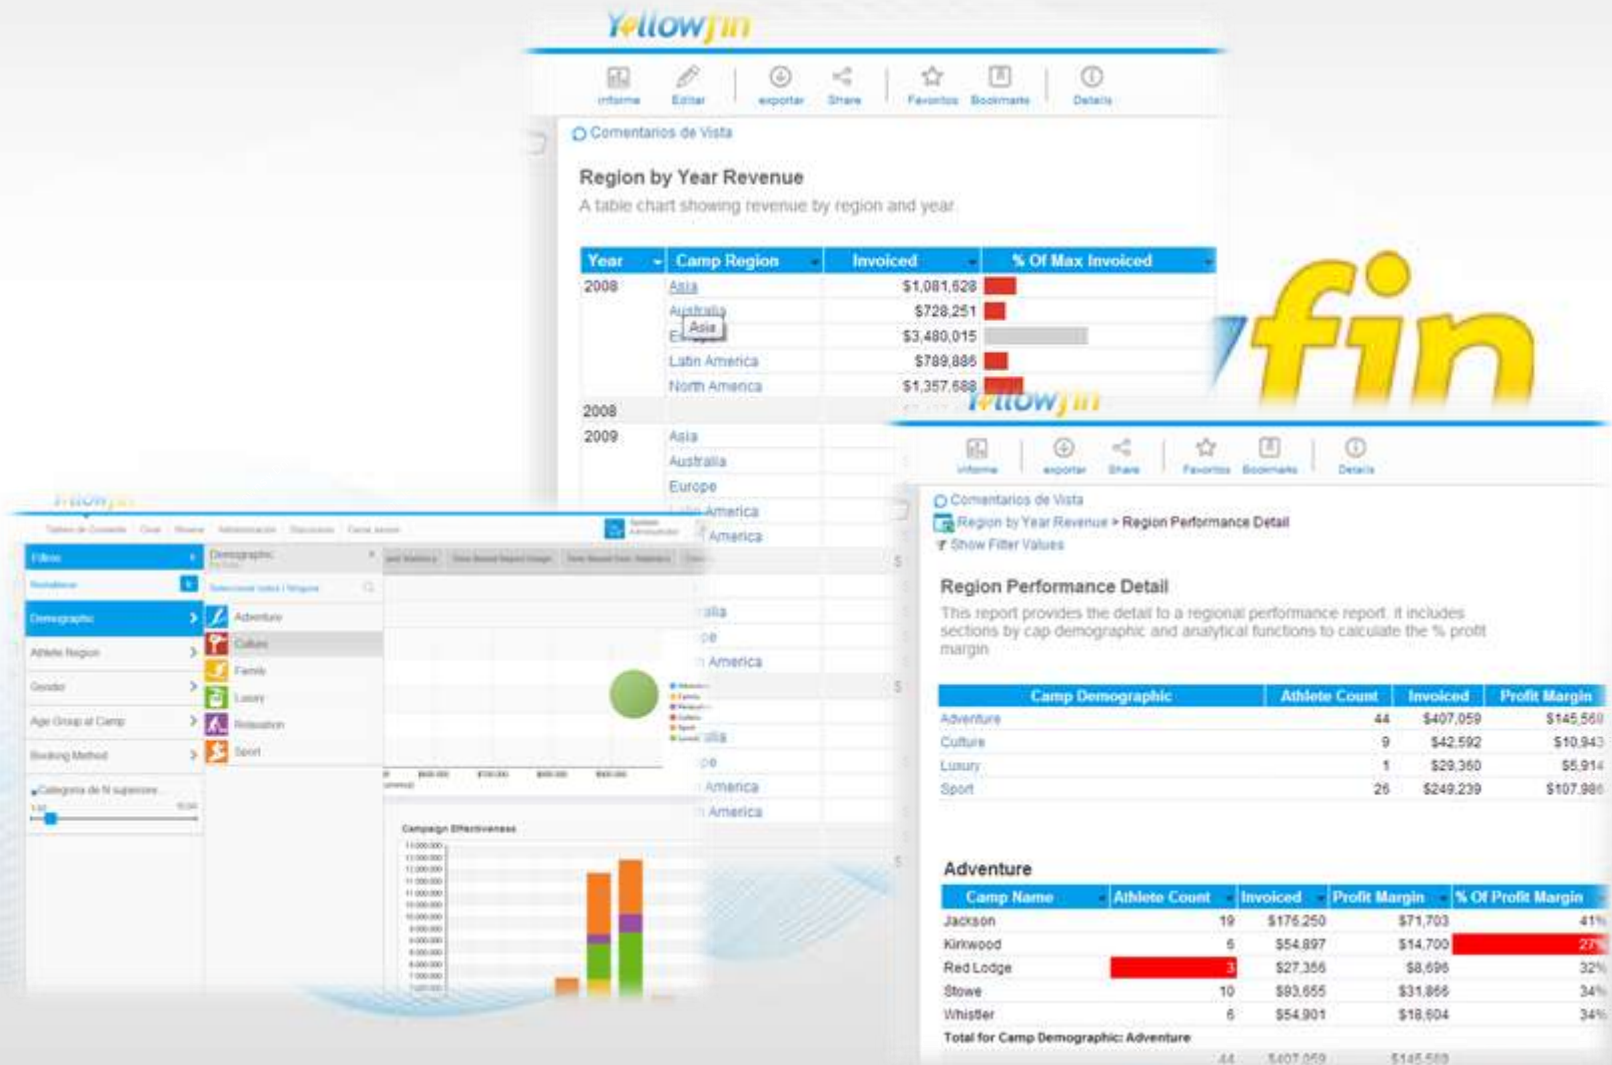

Reporting

Yellowfin | BI MARKET

Reporting

Yellowfin | BI MARKET

Reporting

NAVEGUE POR SUS DATOS

Gráficos Avanzados

FÁCIL ADMINISTRACIÓN

- Control usuarios
- Planificación envíos de informes
- Seguridad nivel objeto y dato

The screenshot displays the Yellowfin administration interface. At the top, the 'Yellowfin' logo is visible, followed by a navigation bar with tabs for 'Tablero de Comando', 'Crear', 'Browse', 'Administración', 'Discussion', and 'Cerrar sesión'. The main content area is divided into several sections:

- Manejar acceso de datos:** This section includes 'Source Systems & Views' with options to 'crear nueva conexión' and 'Crear nueva vista', and 'Content Categories' with an option to 'Crear nueva categoría'. It also features 'exportar' and 'Importar' buttons.
- Manejar configuraciones de usuario:** This section includes 'Configuración del usuario' with an option to 'crear nuevo usuario' and a 'Search Users' search bar, and 'Manejo de Grupos' with an option to 'Crear nuevo grupo'. There is also an option to 'Administrar funciones'.
- configuración:** This sidebar menu includes options for 'configuración', 'Report Styles', 'Images and Maps', 'RefCode Manager', 'Tag Management', 'Date Filter Periods', 'Storyboard Themes', and 'Email Template'.
- Administración:** This sidebar menu includes options for 'Session Management', 'Schedule Management', 'Manejo de Tablero de Comando', 'Detalles de la licencia', and 'Información del Sistema'.